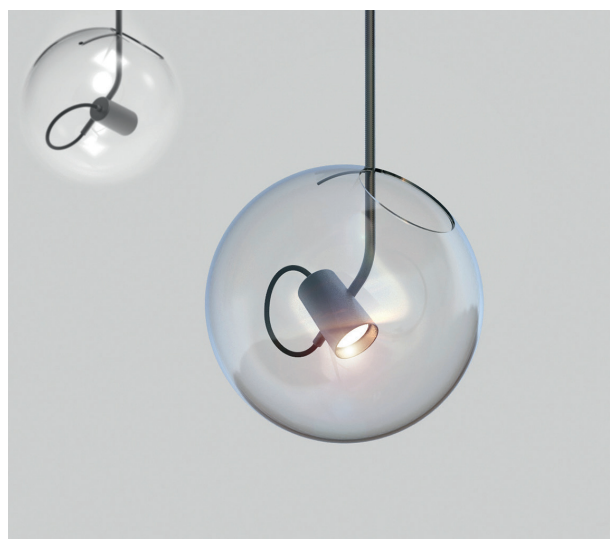

### CLASSICO COLLECTION

In origine le lampade CLASSICO sono state create per Casa Morelli, in Toscana. Questa collezione di produzione artigianale prevede due forme di base: paralumi a calotta e faretto. Realizzati in alluminio, ottone o rame, funzionano come lampada singola ma possono essere anche combinati per ottenere installazioni luminose che esaltano l'ambiente.

EDITION 09
CLASSICO COLLECTION
Serie di lampade di produzione manifatturiera
Rame spazzolato / ottone spazzolato / alluminio spazzolato
Rame spazzolato e brunito / ottone spazzolato e brunito
LED GU10 / 9W, 2700K, CRI > 90
Paralume a calotta: 110 mm (A), 300 mm (D)
Faretto: 90 mm (L), 50 mm (D)
Sfere di vetro: 250 mm (D) su richiesta
Paralume a calotta a partire da € 1.430
Faretto da muro € 1.180
Lampada a stelo € 2.650
Combinazioni personalizzate prezzo su richiesta