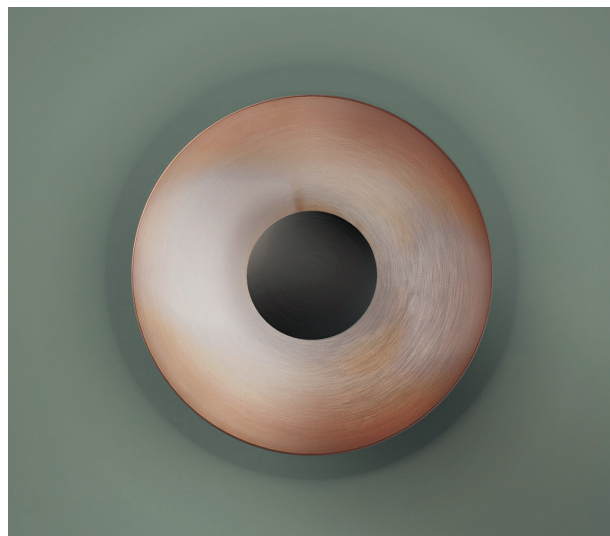

### CLASSICO COLLECTION

In origine le lampade CLASSICO sono state create per Casa Morelli, in Toscana. Questa collezione di produzione artigianale prevede due forme di base: paralumi a calotta e faretto. Realizzati in alluminio, ottone o rame, funzionano come lampada singola ma possono essere anche combinati per ottenere installazioni luminose che esaltano l'ambiente.

EDITION 09
CLASSICO COLLECTION
Serie di lampade di produzione manifatturiera
Rame spazzolato / ottone spazzolato / alluminio spazzolato
Rame spazzolato e brunito / ottone spazzolato e brunito
LED GU10 / 9W, 2700K, CRI > 90
Paralume a calotta: 110 mm (A), 300 mm (D)
Faretto: 90 mm (L), 50 mm (D)
Sfere di vetro: 250 mm (D) su richiesta
Paralume a calotta a partire da € 1.430
Faretto da muro € 1.180
Lampada a stelo € 2.650
Combinazioni personalizzate prezzo su richiesta