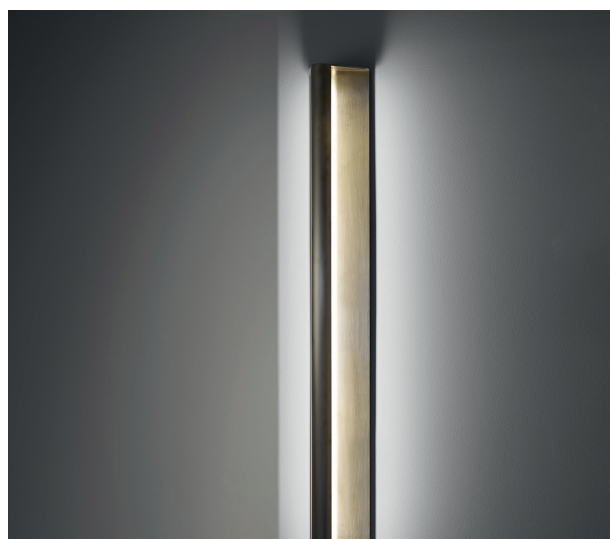

EDITIONEN

OHA – OFFICE HEINZELMANN AYADI

MODERN LOVE

MODERN LOVE è un'elegante lampada da terra bassa e a stelo caratterizzata da un design industriale e da una luce calda. Viene prodotta in rame e ottone in una manifattura di Monaco di Baviera. Completano la collezione una lampada da parete e un modello a sospensione. La lampada è disponibile anche in versione outdoor.

EDITION 10
MODERN LOVE
Serie di lampade di produzione manifatturiera
Rame nichelato / ottone spazzolato
Ottone spazzolato e brunito
LED 11W/m dimmerabile, 2700K CRI > 90
Lampada da terra bassa e a stelo:
980 mm (A), 170 mm (L), 170 mm € 3.950
Lampada da parete:
900 / 1200 mm (A), 120 mm (L), 120 mm € 2.790
Versione a sospensione su richiesta