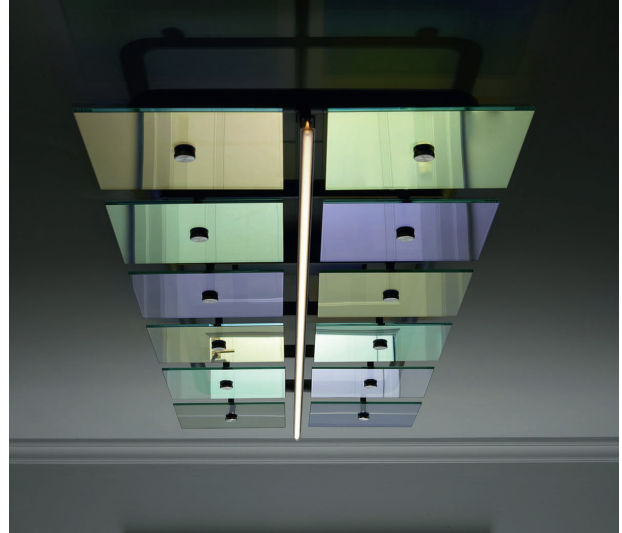

EDITIONEN

OHA & 507NANOMETER

HARLEKIN

HARLEKIN ist ein Lichtsystem aus dichroitischen Glaspaneelen, die im strengen Raster angeordnet und durch eine Rahmenstruktur aus farbig lackiertem Stahl getragen werden. Je nach Betrachtungswinkel und Umgebungslicht verändert sich ihr Farbspektrum. Handwerkliche Einzelfertigung ermöglicht eine individuelle Planbarkeit in Größe und Anordnung. Das Lichtobjekt ist in Kooperation mit Matthias Singer von 507Nanometer entstanden.

EDITION 16
HARLEKIN
Lichtobjekt mit dichroitischen Glaspaneelen
Farbeffektglas Narima® /dichromatisch
Stahlrohr pulverbeschichtet
Maße variabel
LED 15W/m, tunable white 2200-6500K, dimmbar
Glaspaneel H. 300 mm B. 300 mm
Rahmen L. 1910 mm, B. 510 mm, H. 210 mm
8.840 €

EDITIONEN

507NANOMETER

Matthias Singer von 507NANOMETER entwickelt Lichtinstallationen an der Schnittstelle von Kunst, Design und Architektur. Seine Arbeiten umfassen Beleuchtungskonzepte, Lichträume und Sonderleuchten, er konzipiert Licht- und Videodesigns für klassische kulturelle Events sowie Lichtshows für Bands und Festivals. Seine Arbeiten waren bisher auf der Ruhrtriennale, im Vitra Design Museum, in der Staatsoper Berlin und in der Elbphilharmonie zu sehen. Seine Projekte sind oft interdisziplinäre Kollaborationen mit Designern, darunter Stefan Diez, Konstantin Grcic, dem Designstudio OHA oder dem Choreographen Richard Siegal.